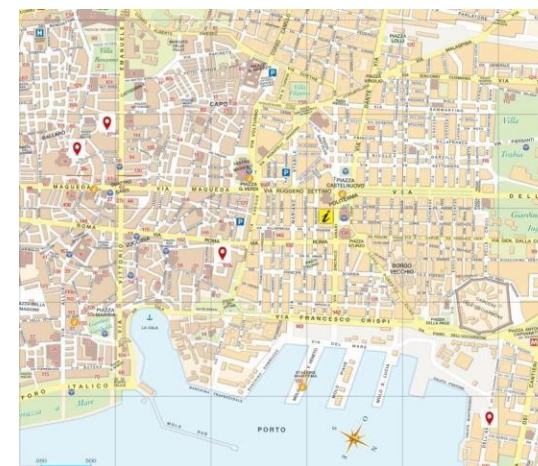

SEDI

sede **CENTRALE** - P.tta SS. Salvatore n. 1,
Presidenza e Segreteria Amministrativa

sede **VIA DEL PROTONOTARO**: attiguo alla sede
centrale

sede **ORIGLIONE**: si accede dalla Sede Centrale

sede **LICEO MUSICALE**: piazza Guzzetta n. 2

sede **LICEO COREUTICO**: Via dell'Arsenale n. 62

sede **CASCINO**: P.zza Casa Professa n. 3